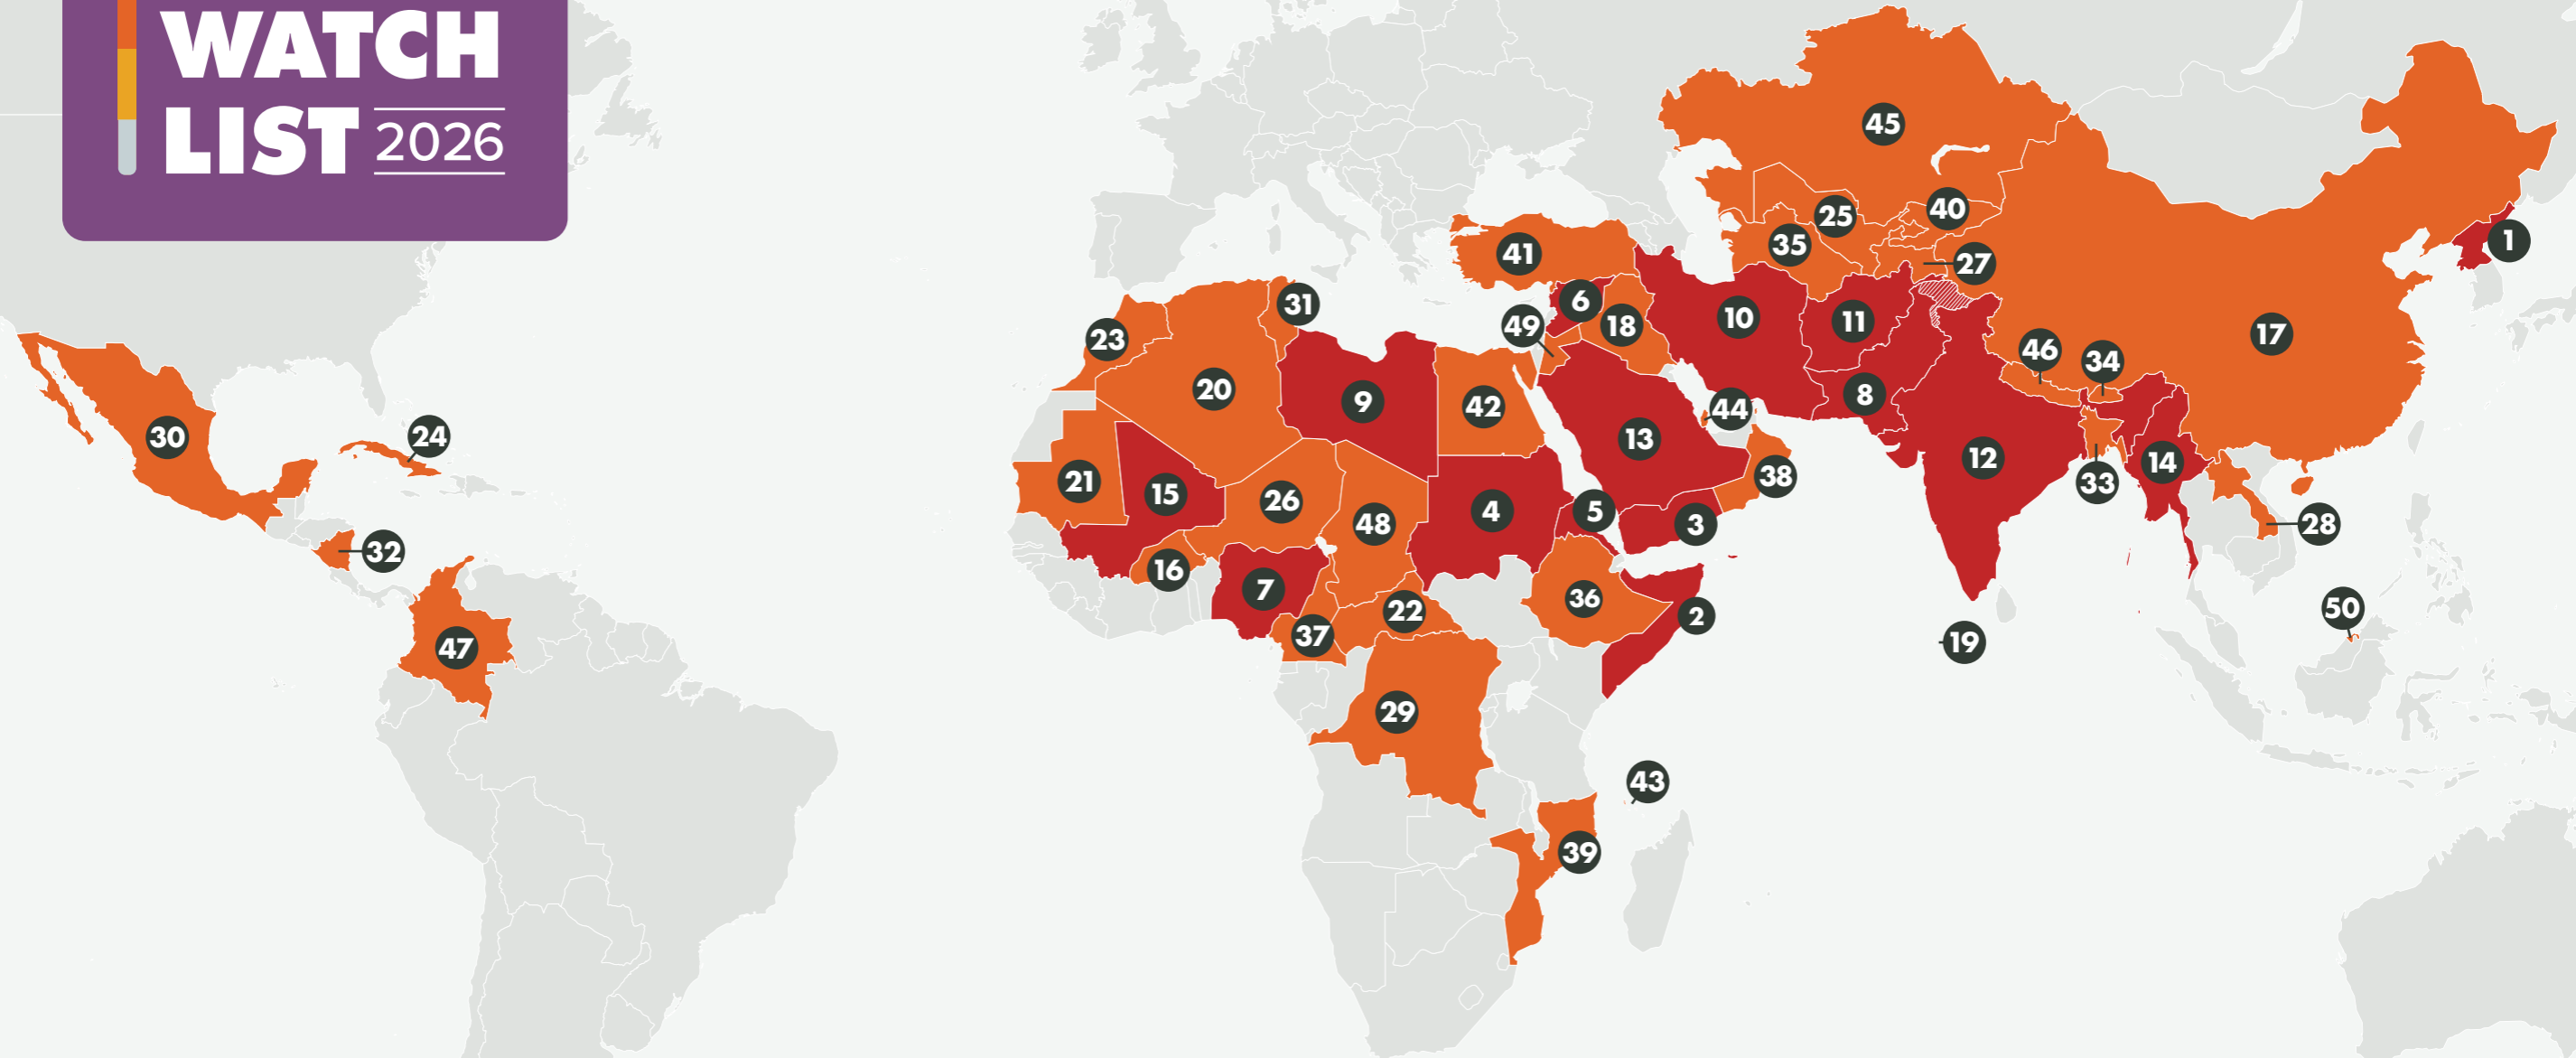

 OpenDoors

**WORLD
WATCH
LIST 2026**

PERSECUTION LEVELS

-  HIGH
-  VERY HIGH
-  EXTREME

**Our vision is that
no Christian suffers
persecution alone.**

- 1** North Korea
- 2** Somalia
- 3** Yemen
- 4** Sudan
- 5** Eritrea
- 6** Syria
- 7** Nigeria
- 8** Pakistan
- 9** Libya
- 10** Iran

- 11** Afghanistan
- 12** India
- 13** Saudi Arabia
- 14** Myanmar
- 15** Mali
- 16** Burkina Faso
- 17** China
- 18** Iraq
- 19** Maldives
- 20** Algeria

- 21** Mauritania
- 22** Central African Republic
- 23** Morocco
- 24** Cuba
- 25** Uzbekistan
- 26** Niger
- 27** Tajikistan
- 28** Laos
- 29** Congo DR (DRC)
- 30** Mexico

- 31** Tunisia
- 32** Nicaragua
- 33** Bangladesh
- 34** Bhutan
- 35** Turkmenistan
- 36** Ethiopia
- 37** Cameroon
- 38** Oman
- 39** Mozambique
- 40** Kyrgyzstan

- 41** Türkiye
- 42** Egypt
- 43** Comoros
- 44** Qatar
- 45** Kazakhstan
- 46** Nepal
- 47** Colombia
- 48** Chad
- 49** Jordan
- 50** Brunei